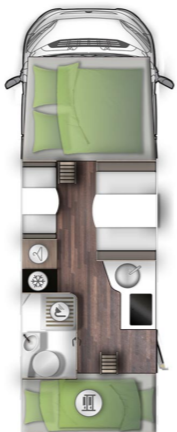

einmalige Pauschale 155,- € **90,- €** **120,- €** **140,- €** **130,- €**

**Dethleffs Just
90 T 7052 EB**

Fahrzeugkategorie: Teilintegriert

Sitz- / Schlafplätze: 4 / 4
Abmessung L/B/H: 741/233/294
zul. Gesamtgewicht: 3,5 t
Leistung: 140 PS / 9-Gang Automatik

einmalige Pauschale 155,- € **115,- €** **135,- €** **175,- €** **155,- €**

**Forster
A 699 VB**

Fahrzeugkategorie: Alkoven

Sitz- / Schlafplätze: 6 / 6
Abmessung L/B/H: 699/235/320
zul. Gesamtgewicht: 3,5 t
Leistung: 140 PS / Automatik