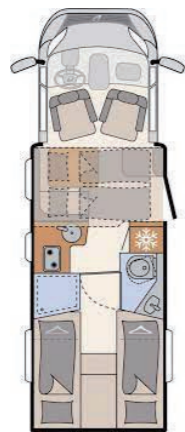

**Dethleffs Just
90 T 7052 EB**

Fahrzeugkategorie: Teilintegriert

Sitz- / Schlafplätze: 4 / 4
Abmessung L/B/H: 741/233/294
zul. Gesamtgewicht: 3,5 t
Leistung: 140 PS / 9-Gang Automatik

einmalige Pauschale 155,- € **115,- €** **135,- €** **175,- €** **155,- €**