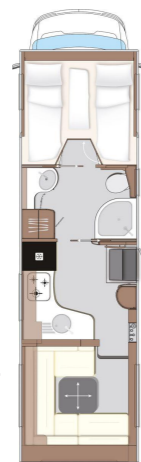

**Forster
T 699 EB**

Fahrzeugkategorie: Teilintegriert

Sitz- / Schlafplätze: 4 / 4
Abmessung L/B/H: 699/235/295
zul. Gesamtgewicht: 3,5 t
Leistung: 140 PS / Automatik

einmalige Pauschale 155,- € **115,- €** **135,- €** **175,- €** **155,- €**

einmalige Pauschale 155,- € **115,- €** **135,- €** **175,- €** **155,- €**

**Forster
A 699 VB**

Fahrzeugkategorie: Alkoven

Sitz- / Schlafplätze: 6 / 6
Abmessung L/B/H: 699/235/320
zul. Gesamtgewicht: 3,5 t
Leistung: 140 PS / Automatik

Laika Kreos 5009

Fahrzeugkategorie: Luxusklasse

Sitz- / Schlafplätze: 4 / 4
Abmessung L/B/H: 789/230/309
zul. Gesamtgewicht: 4,8 t
Leistung: 180 PS / 9-Gang Automatik
Unterflur Standklima, Solaranlage mit Wechselrichter, Backofen, Außendusche, Luftfederung Hinterachse, Regendusche

einmalige Pauschale 195,- €
Kaution 1500,- €

220,- € **220,- €** **220,- €** **220,- €**

Morelo Palace 88 DL

Fahrzeugkategorie: Luxusklasse

Sitz - / Schlafplätze: 4 / 4
Abmessung L/B/H: 879/240/350
zul. Gesamtgewicht: 7,49 t
Leistung: 210 PS / 8-Gang Automatik
Geschirrspüler, Hubstützen, Standklimaanlage, Gastank, Solaranlage mit Wechselrichter, Außendusche, Mikrowelle mit Backofenfunktion, Festtanktoilette